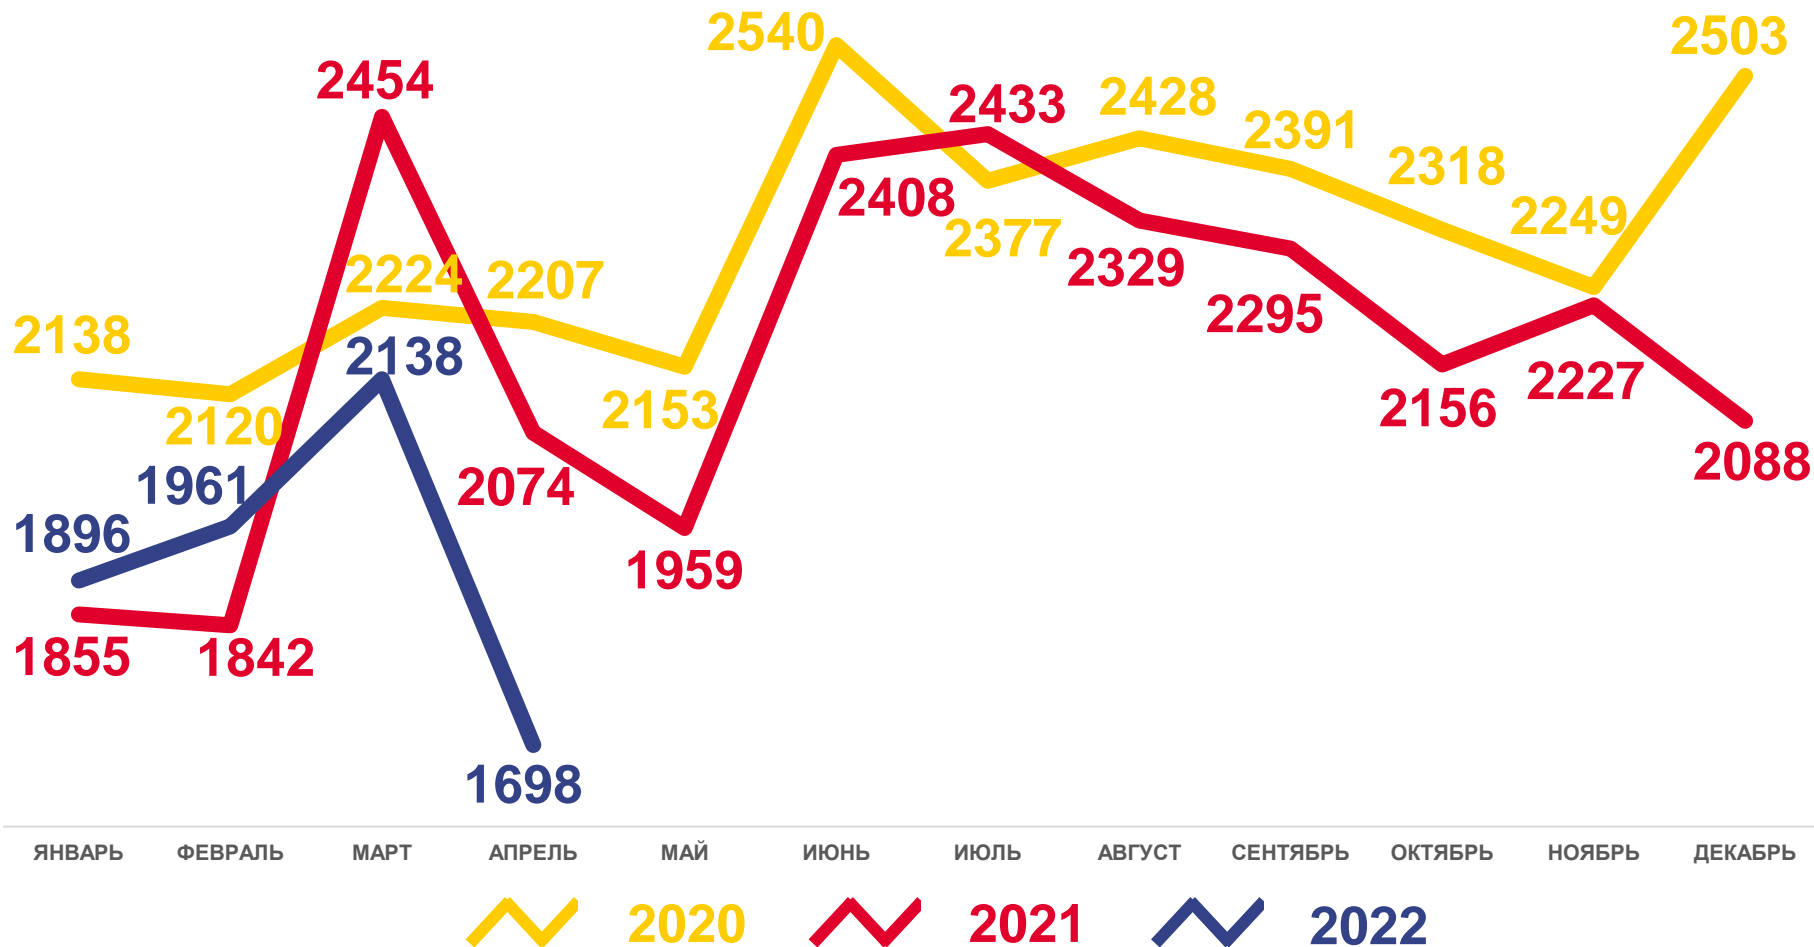

(оперативные данные без учета окончательных медицинских свидетельств о смерти)

ЕСТЕСТВЕННОЕ ДВИЖЕНИЕ НАСЕЛЕНИЯ В НИЖЕГОРОДСКОЙ ОБЛАСТИ

ЧЕЛОВЕК

Естественный прирост (убыль)

2022 ГОД

январь – апрель 2022 года

ЧЕЛОВЕК

-10677

В РАСЧЕТЕ
НА 1000 ЧЕЛОВЕК

-10,3

ЧИСЛО ЗАРЕГИСТРИРОВАННЫХ РОДИВШИХСЯ В НИЖЕГОРОДСКОЙ ОБЛАСТИ

ЧЕЛОВЕК

2022 ГОД

январь – апрель 2022 года

ЧЕЛОВЕК

7693

В РАСЧЁТЕ
НА 1000 ЧЕЛОВЕК

7,5

ИЗМЕНЕНИЕ, %
к январю - апрелю 2021 года

- 6,5

ЧИСЛО ЗАРЕГИСТРИРОВАННЫХ УМЕРШИХ В НИЖЕГОРОДСКОЙ ОБЛАСТИ

ЧЕЛОВЕК

2022 ГОД

январь – апрель 2022 года

ЧЕЛОВЕК

18370

В РАСЧЁТЕ
НА 1000 ЧЕЛОВЕК

17,8

ИЗМЕНЕНИЕ, %
к январю - апрелю 2021 года

- 7,2