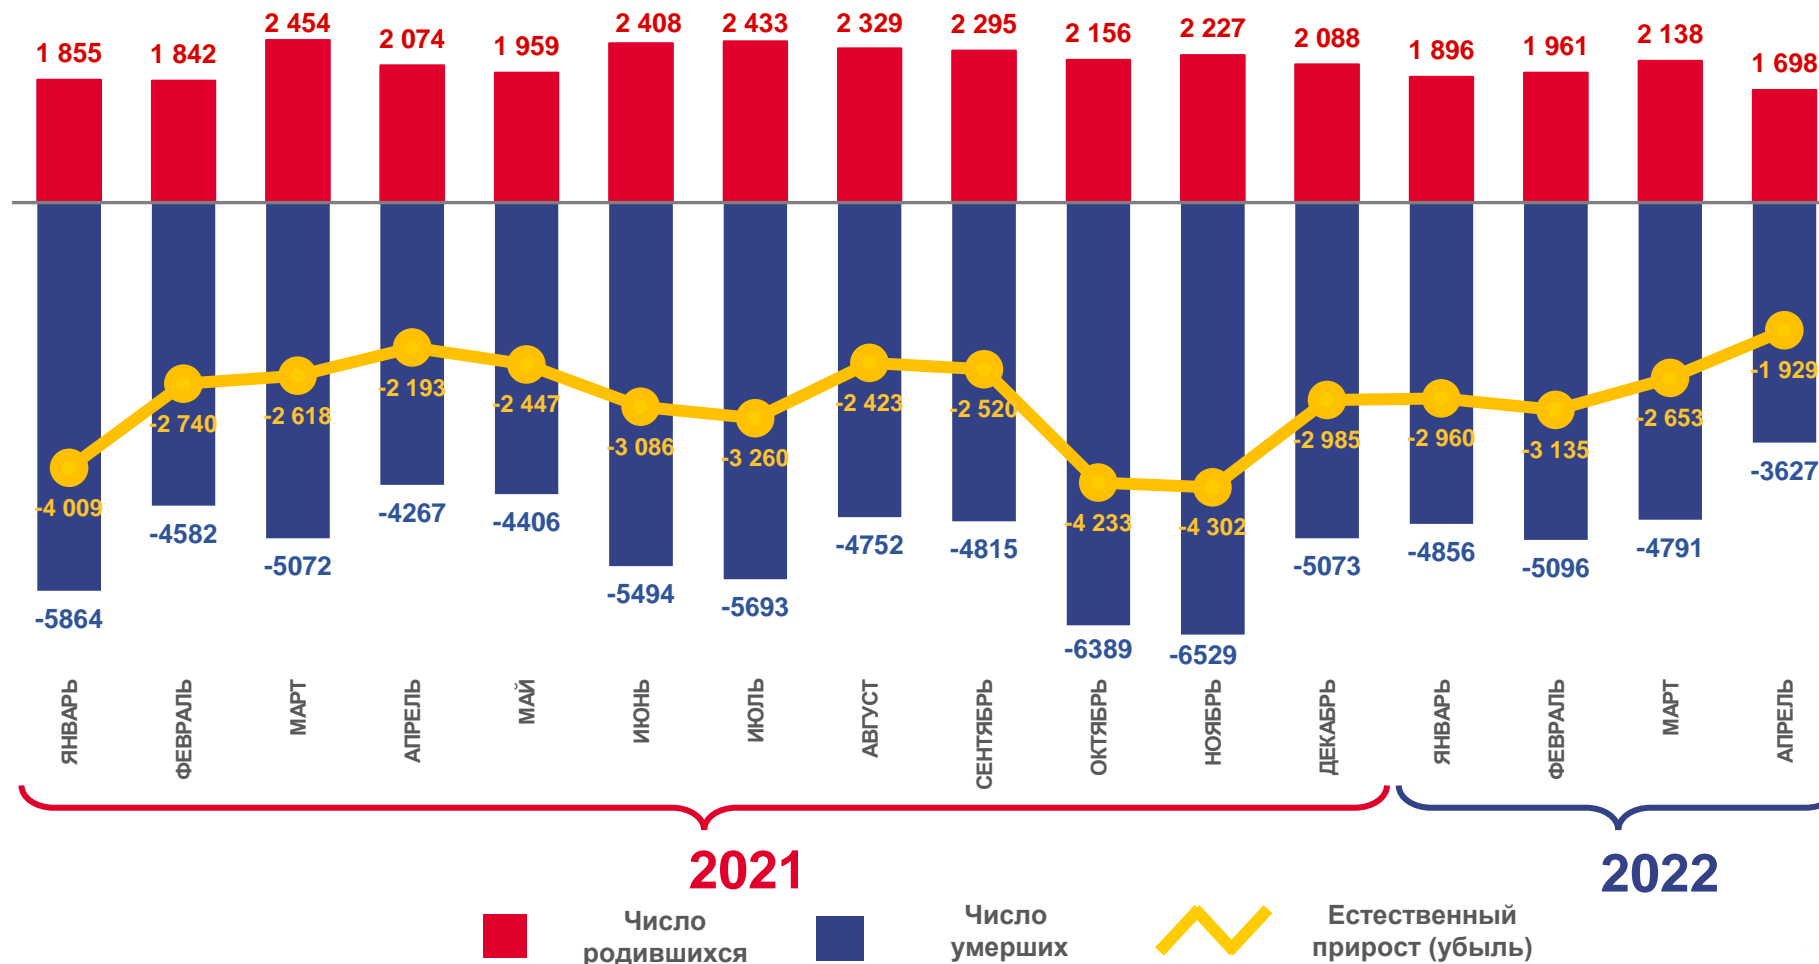

Оперативные демографические показатели

Нижегородской области

январь-апрель 2022 года

- 01 ПОКАЗАТЕЛИ ЕСТЕСТВЕННОГО ПРИРОСТА НАСЕЛЕНИЯ
- 02 ПОКАЗАТЕЛИ РОЖДАЕМОСТИ
- 03 ПОКАЗАТЕЛИ СМЕРТНОСТИ
- 04 ПОКАЗАТЕЛИ МЛАДЕНЧЕСКОЙ СМЕРТНОСТИ
- 05 ПОКАЗАТЕЛИ БРАЧНОСТИ
- 06 ПОКАЗАТЕЛИ РАЗВОДИМОСТИ

(оперативные данные без учета окончательных медицинских свидетельств о смерти)

ЕСТЕСТВЕННОЕ ДВИЖЕНИЕ НАСЕЛЕНИЯ В НИЖЕГОРОДСКОЙ ОБЛАСТИ

ЧЕЛОВЕК

Естественный прирост (убыль)

2022 ГОД

январь – апрель 2022 года

ЧЕЛОВЕК

-10677

В РАСЧЕТЕ
НА 1000 ЧЕЛОВЕК

-10,3

ЧИСЛО ЗАРЕГИСТРИРОВАННЫХ РОДИВШИХСЯ В НИЖЕГОРОДСКОЙ ОБЛАСТИ

ЧЕЛОВЕК

2022 ГОД

январь – апрель 2022 года

ЧЕЛОВЕК

7693

В РАСЧЁТЕ
НА 1000 ЧЕЛОВЕК

7,5

ИЗМЕНЕНИЕ, %
к январю - апрелю 2021 года

- 6,5

ЧИСЛО ЗАРЕГИСТРИРОВАННЫХ УМЕРШИХ В НИЖЕГОРОДСКОЙ ОБЛАСТИ

ЧЕЛОВЕК