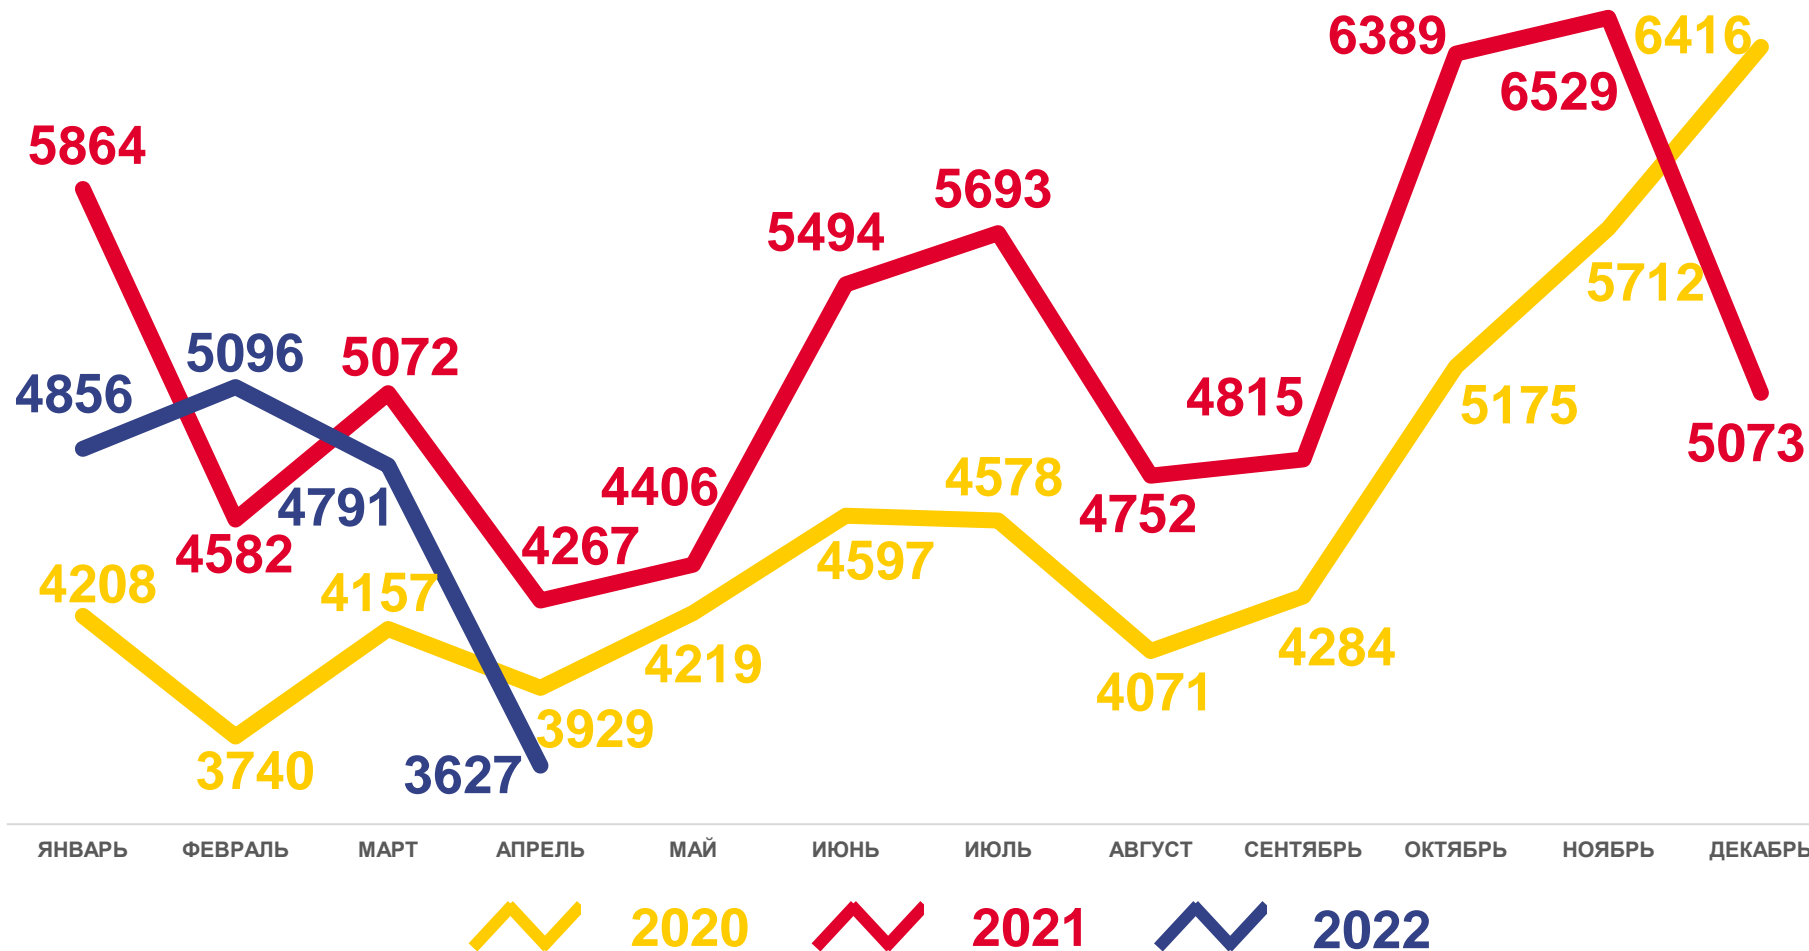

(оперативные данные без учета окончательных медицинских свидетельств о смерти)

ЕСТЕСТВЕННОЕ ДВИЖЕНИЕ НАСЕЛЕНИЯ В НИЖЕГОРОДСКОЙ ОБЛАСТИ

ЧЕЛОВЕК

Естественный прирост (убыль)

2022 ГОД

январь – апрель 2022 года

ЧЕЛОВЕК

7693

В РАСЧЁТЕ
НА 1000 ЧЕЛОВЕК

7,5

ИЗМЕНЕНИЕ, %
к январю - апрелю 2021 года

- 6,5

ЧИСЛО ЗАРЕГИСТРИРОВАННЫХ УМЕРШИХ В НИЖЕГОРОДСКОЙ ОБЛАСТИ

ЧЕЛОВЕК

2022 ГОД

январь – апрель 2022 года

ЧЕЛОВЕК

18370

В РАСЧЁТЕ
НА 1000 ЧЕЛОВЕК

17,8

ИЗМЕНЕНИЕ, %
к январю - апрелю 2021 года

- 7,2

ЧИСЛО ЗАРЕГИСТРИРОВАННЫХ УМЕРШИХ В ВОЗРАСТЕ ДО 1 ГОДА В НИЖЕГОРОДСКОЙ ОБЛАСТИ

ЧЕЛОВЕК

2022 ГОД

январь – апрель 2022 года

ЧЕЛОВЕК

43

В РАСЧЁТЕ НА 1000
РОДИВШИХСЯ
ЖИВЫМИ

5,0