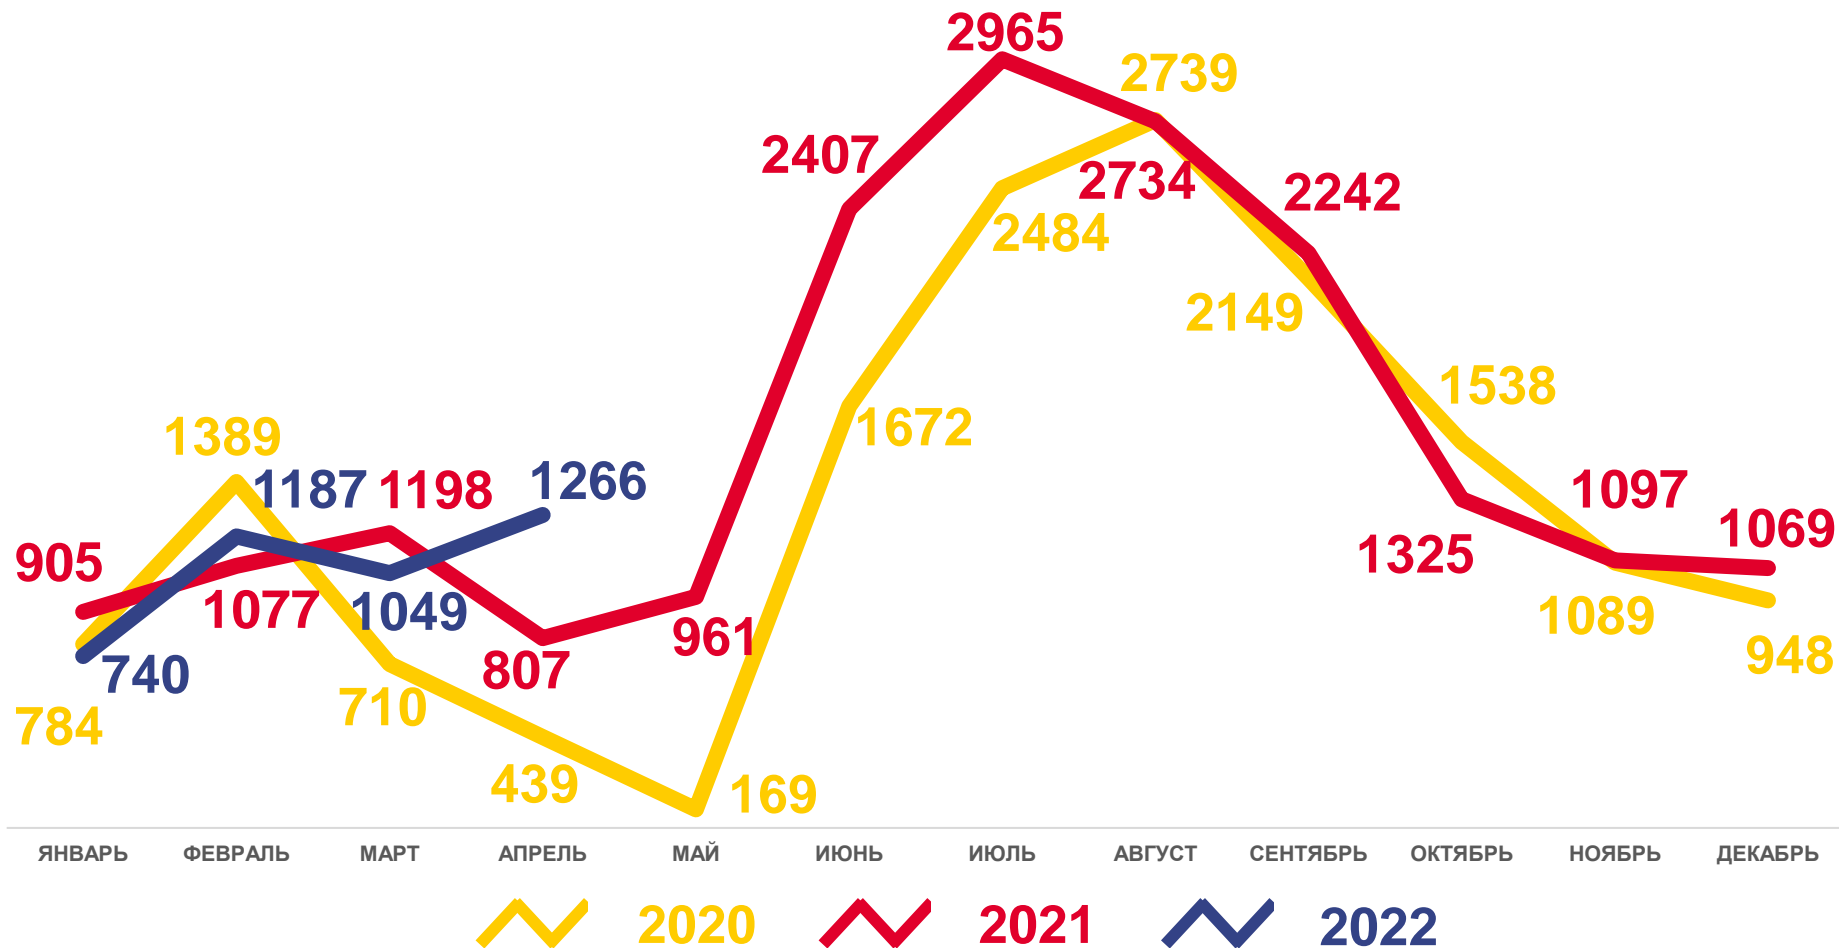

ЧИСЛО ЗАРЕГИСТРИРОВАННЫХ УМЕРШИХ В ВОЗРАСТЕ ДО 1 ГОДА В НИЖЕГОРОДСКОЙ ОБЛАСТИ

ЧЕЛОВЕК

2022 ГОД

январь – апрель 2022 года

ЧЕЛОВЕК

43

В РАСЧЁТЕ НА 1000
РОДИВШИХСЯ
ЖИВЫМИ

5,0

ИЗМЕНЕНИЕ, %

к январю - апрелю 2021 года

13,2

ЧИСЛО ЗАРЕГИСТРИРОВАННЫХ БРАКОВ В НИЖЕГОРОДСКОЙ ОБЛАСТИ

ЕДИНИЦ

2022 ГОД

январь - апрель 2022 года

ЕДИНИЦ

4242

В РАСЧЁТЕ
НА 1000 ЧЕЛОВЕК

4,1

ИЗМЕНЕНИЕ, %
к январю – апрелю 2021 года

- 6,4

ЧИСЛО ЗАРЕГИСТРИРОВАННЫХ РАЗВОДОВ В НИЖЕГОРОДСКОЙ ОБЛАСТИ

ЕДИНИЦ

2022 ГОД