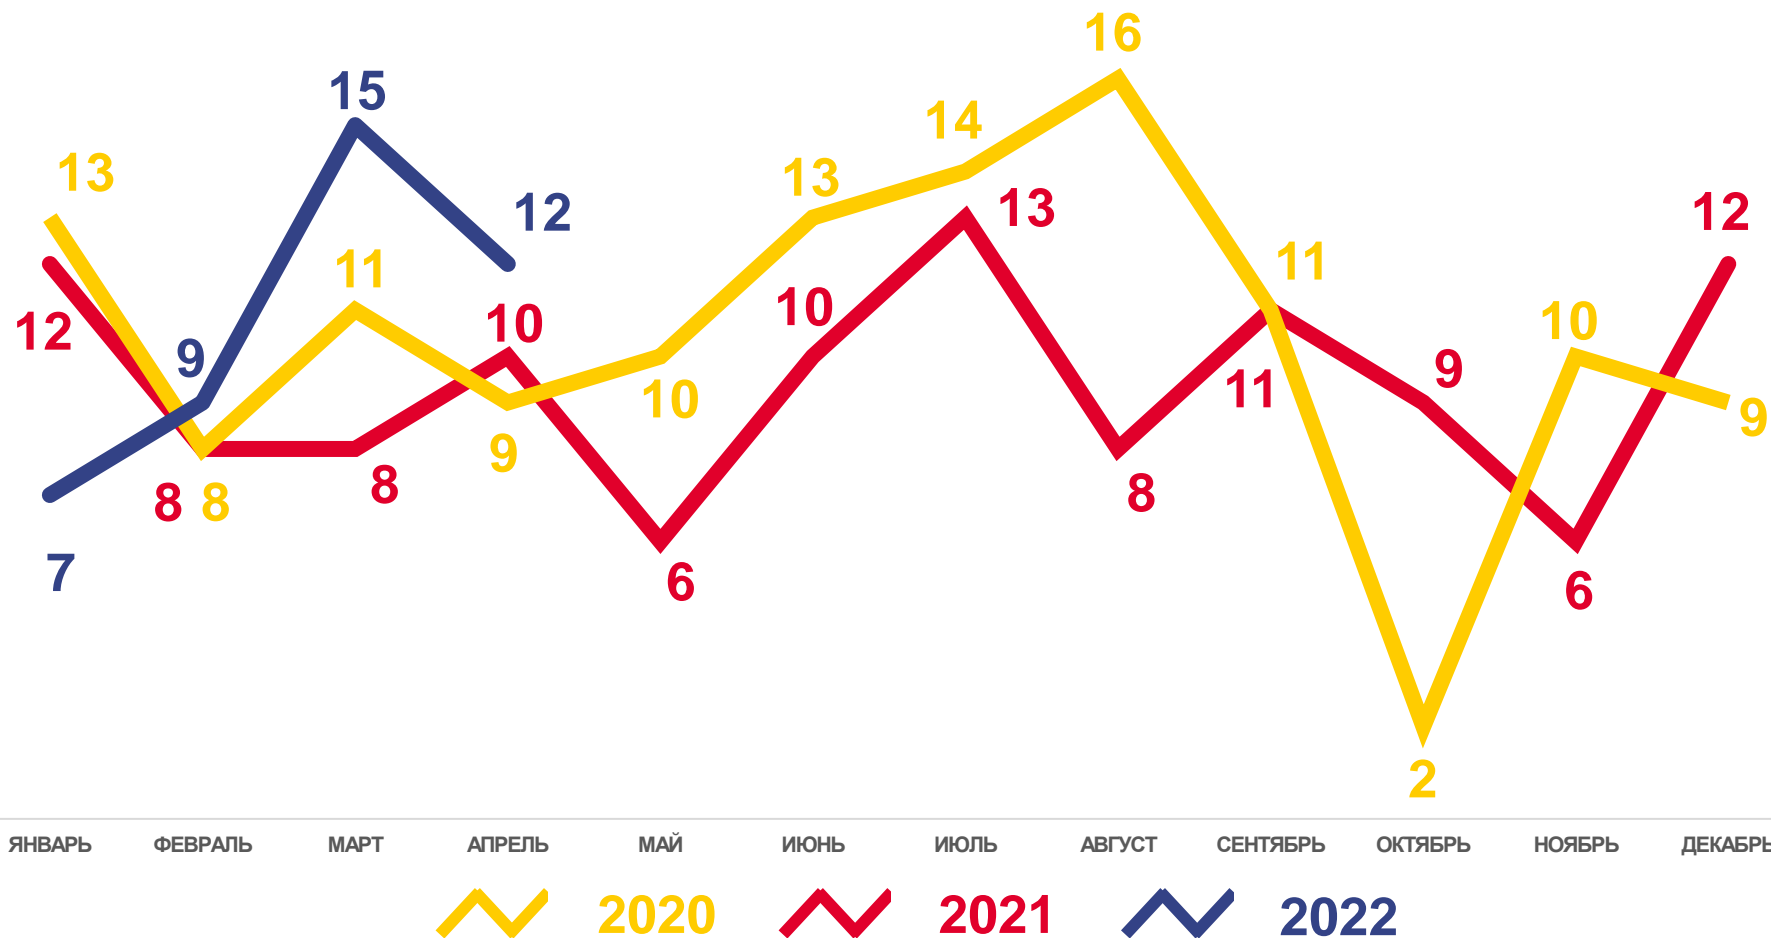

ЧИСЛО ЗАРЕГИСТРИРОВАННЫХ УМЕРШИХ В ВОЗРАСТЕ ДО 1 ГОДА В НИЖЕГОРОДСКОЙ ОБЛАСТИ

ЧЕЛОВЕК

2022 ГОД

январь – апрель 2022 года

ЧЕЛОВЕК

43

В РАСЧЁТЕ НА 1000
РОДИВШИХСЯ
ЖИВЫМИ

5,0

ИЗМЕНЕНИЕ, %

к январю - апрелю 2021 года

13,2